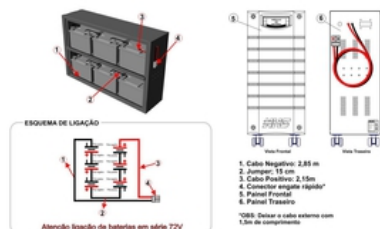

Ficha técnica de produto

94.A0.007204 - Módulo Exp. Grande p/ 6 Bat. Est. 45Ah Preto - 72V

Descrição comercial:	Módulo Expansão p/ 6 Bat. Estac. 45Ah - 72V
Código EAN:	7898908168839
Família comercial:	Módulos de baterias

BATERIA

Tensão operação:	72V
Tipo de bateria:	Estacionária livre de manutenção
Quantidade de baterias:	6 x 45Ah/12V

DIMENSÕES

Gabinete:	Gabinete Metálico com tratamento anti-corrosivo e pintura epóxi
Cor:	Preto
Comprimento:	697mm
Largura:	210mm
Altura:	570mm
Peso líquido:	88,5kg
Mais mecânica:	gabinete metálico com tratamento anti-corrosivo e pintura epoxi

AMBIENTE

Temp. de funcionamento:	0 a 40°C
Umidade:	0 a 90% sem condensação

EMBALAGEM

Embalagem primária:	Caixa de papelão kraft microondulada
Proteção interna:	Calço EPS
Peso para transporte:	90,15kg
Altura para transporte:	620mm
Largura para transporte:	273mm
Profundidade para transporte:	760mm